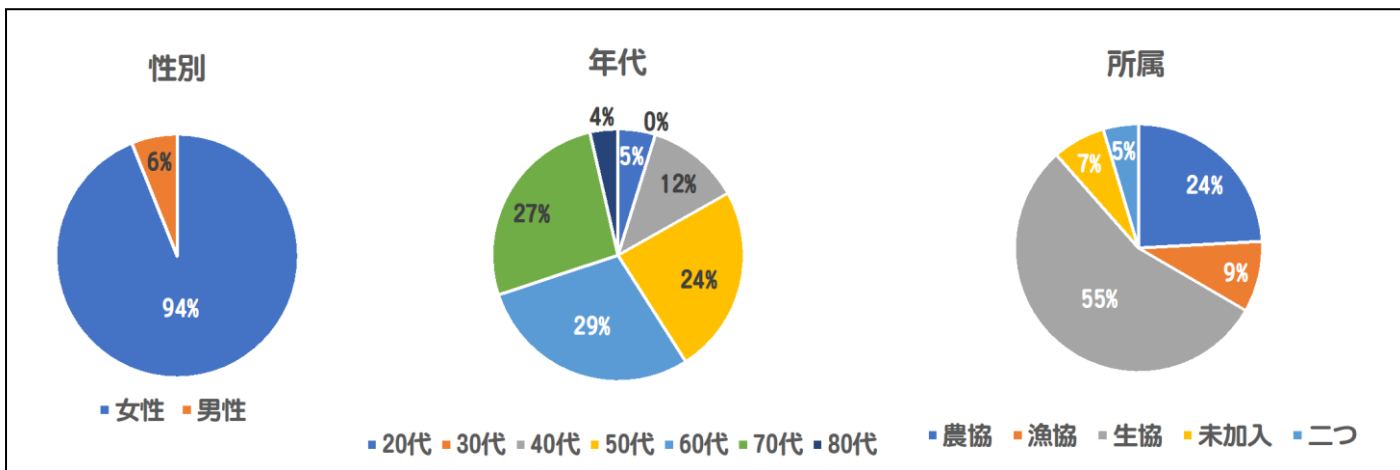

IYC2025 全国実行委員会認定事業

LOVEで始めよう！ IYC～まずは お互いを知って学ぶことから～ アンケート

- 年代は、50代・60代・70代の合計で80%を占めている。
- 参加者の所属は、生協が55%、農協が24%、漁協が9%で、二つの協同組合に加入している方が5%となっている。どの組織にも未加入という方が7%となっており、男性の参加者にそうした回答をする方が目立った。女性の参加者と異なり、男性は日頃、どの組織に加入しているのかを意識していないということが推測される。

各組織の取り組み報告では、

JA 女性部協議会は、「たいへん参考になった」「参考になった」の計が70%

県漁協女性部連絡協議会は、「たいへん参考になった」「参考になった」の計が55%

県生協連組員活動委員会は、「たいへん参考になった」「参考になった」の計が71%

講演は、「たいへん参考になった」「参考になった」の計が83%

グループワークは「たいへん参考になった」「参考になった」の計が80%

全体では、「たいへん良かった」「良かった」の計が80%