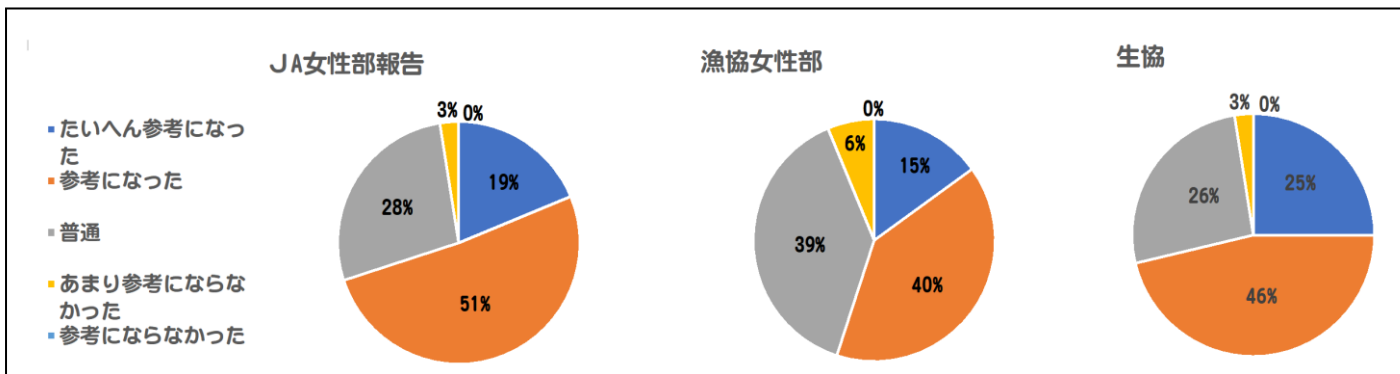

IYC2025 全国実行委員会認定事業

LOVEで始めよう！ IYC～まずは お互いを知って学ぶことから～ アンケート

- 年代は、50代・60代・70代の合計で80%を占めている。
- 参加者の所属は、生協が55%、農協が24%、漁協が9%で、二つの協同組合に加入している方が5%となっている。どの組織にも未加入という方が7%となっており、男性の参加者にそうした回答をする方が目立った。女性の参加者と異なり、男性は日頃、どの組織に加入しているのかを意識していないということが推測される。

各組織の取り組み報告では、

JA 女性部協議会は、「たいへん参考になった」「参考になった」の計が70%

県漁協女性部連絡協議会は、「たいへん参考になった」「参考になった」の計が55%

県生協連組員活動委員会は、「たいへん参考になった」「参考になった」の計が71%

講演は、「たいへん参考になった」「参考になった」の計が83%

グループワークは「たいへん参考になった」「参考になった」の計が80%

全体では、「たいへん良かった」「良かった」の計が80%